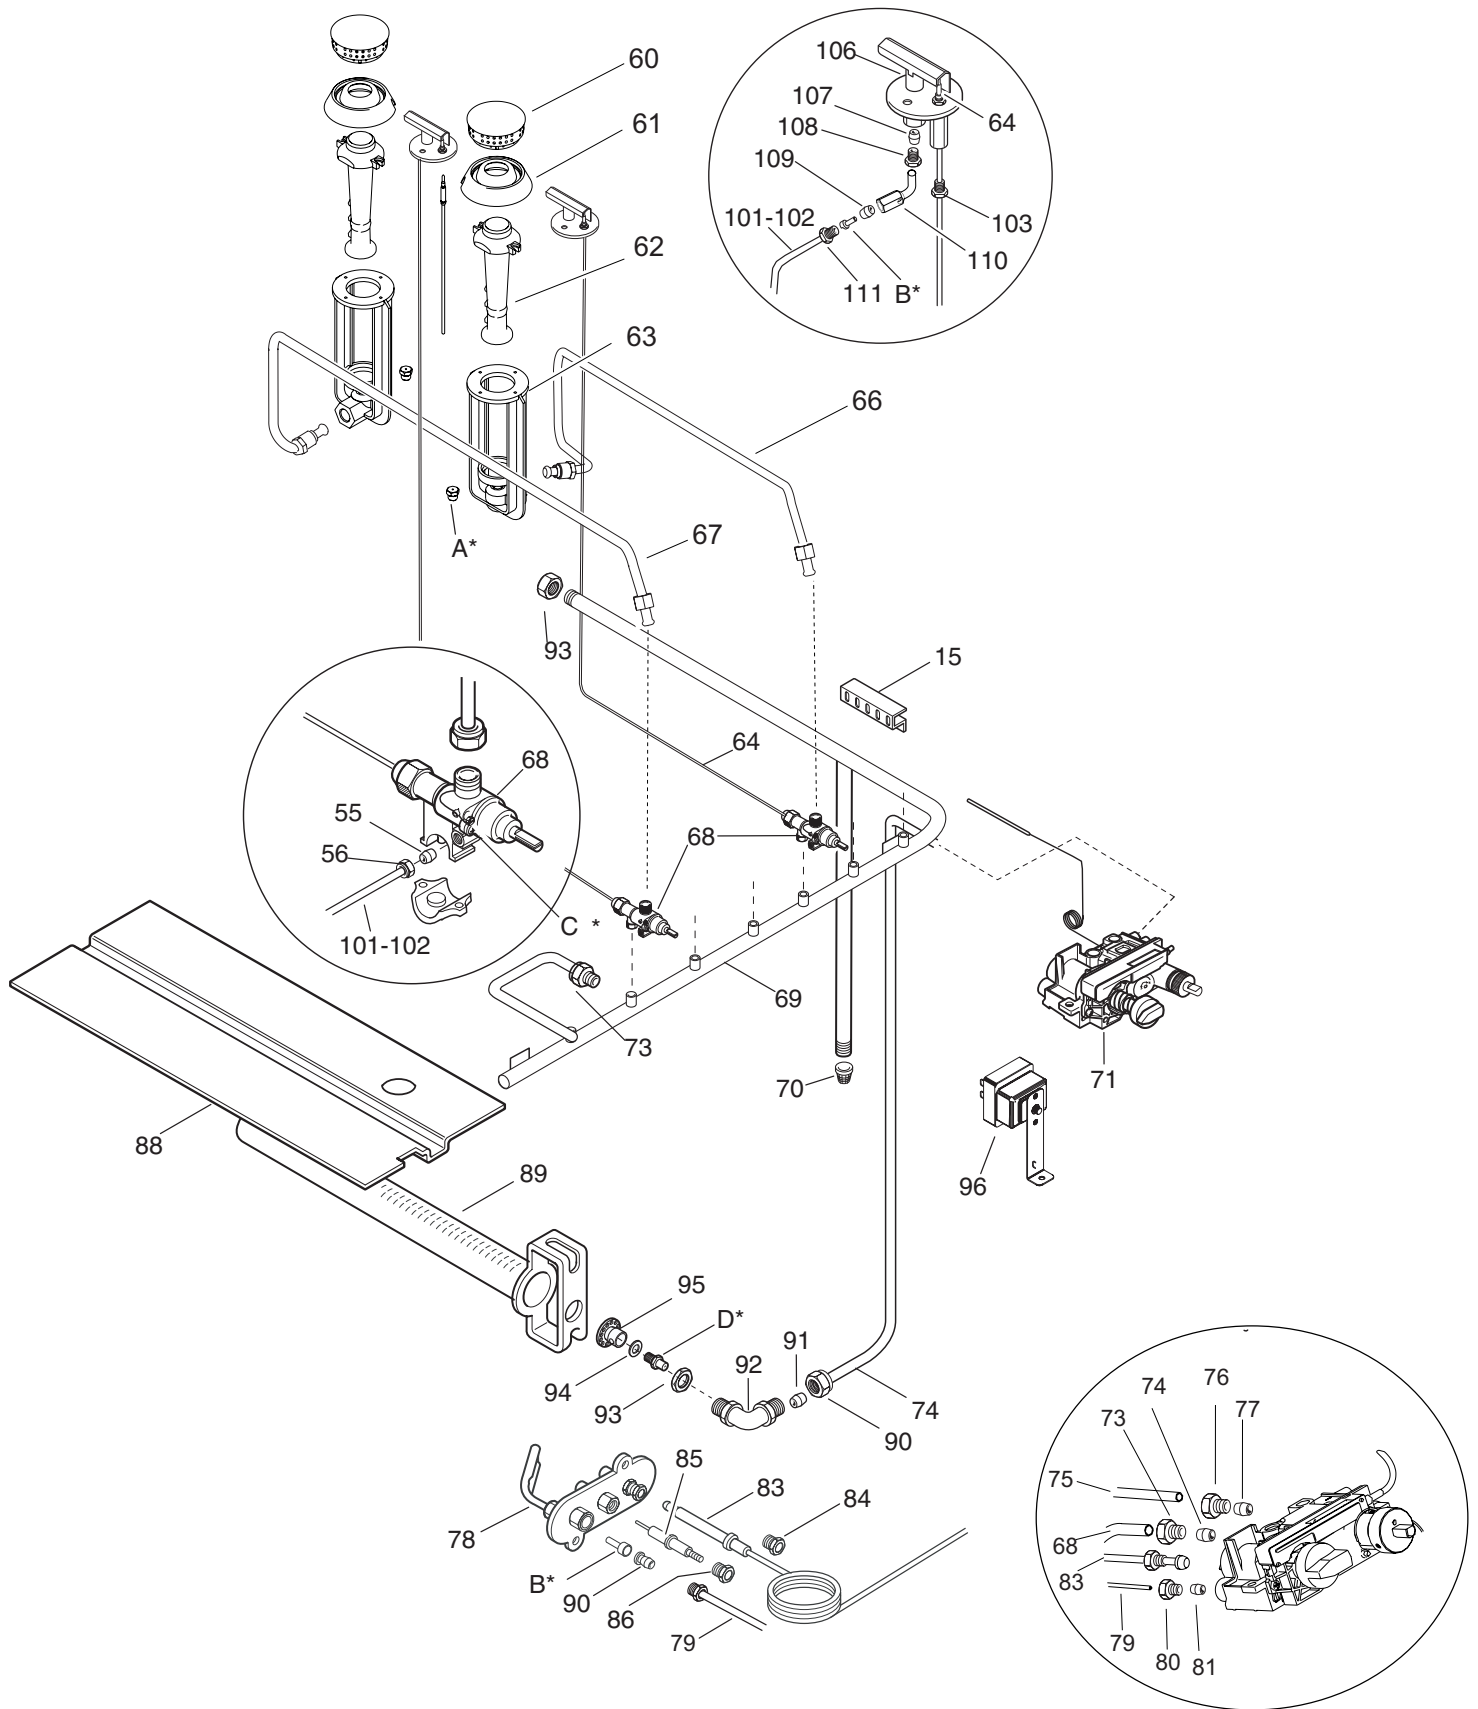

6 FUOCHI SU FORNO GRANDE 700XP 6 GAS BURNERS ON LARGE OVEN 700XP

PNC	Model	Ref	Brand	Notes
371215	E7GCGI6CL0	A	EPR	6-BURNER GAS RANGE+LARGE OVEN 900MM
371216	E7GCGI6CLA	B	EPR	6-BURNER GAS RANGE+LARGE OVEN 900MM (AGA)
371404	E7AANTBJMFI	A	EPR	6-BURNER GAS RANGE+LARGE OVEN 900MM - QMARK
372215	Z7GCGI6CL0	C	ZAN	6-BURNER GAS RANGE+LARGE OVEN 900MM
372405	Z7AANTBJMFI	C	ZAN	6-BURNER GAS RANGE+LARGE OVEN 900MM - QMARK
372216	Z7GCGI6CLA	D	ZAN	6-BURNER GAS RANGE+LARGE OVEN 900MM (AGA)
373216	A7GCGI6CLA	E	OEM	6-BURNER GAS RANGE+LARGE OVEN 900MM-AUS

Rev. 5

From Ser. Nr. 116 Up to Ser. Nr.	Ed. 2011-04 Updated 2023-10	Page: 1	Doc No:59785QR00
-------------------------------------	--------------------------------	---------	-------------------------

A - Ugello bruciatore / Burner nozzle ø60			
Spare Code	Ref. / Notes		
0CBAUG	ø1.15	3+3B/P	G30 30mbar
511852700	ø1.05	3B/P	G30 37mbar
0CBCCD	ø1.00	3B/P	G30 50mbar
0CBAUK	ø1.80	2H/2E+	G20 20mbar
51689B000	ø1.70	2H	G20 25mbar
0C2345	ø1.65/1.90	2L	G25 25mbar
0C2345	ø1.65/1.90	2K	G25.3 25mbar
0CBB37	ø1.80/2.10	2ELL	G25 20mbar
0C2805	ø1.75/2.10	2S	G25.1 25mbar
0CBAUJ	ø3.40	1a	G110 8mbar
0CBAUJ	ø3.40	1b	G120 8mbar

E - Ugello pilota / Pilot nozzle			
Spare Code	Ref./ Notes		
054593	n°25	3+3B/P	G30 30mbar
054593	n°25	3B/P	G30 37mbar
054593	n°25	3B/P	G30 50mbar
053670	n°41	2H/2E+	G20 20mbar
053670	n°41	2H	G20 25mbar
053670	n°41	2L	G25 25mbar
053670	n°41	2K	G25.3 25mbar
053670	n°41	2ELL	G25 20mbar
053670	n°41	2S	G25.1 25mbar
053669	n°75	1a	G110 8mbar
053669	n°75	1b	G120 8mbar

C - Vite di minimo / Min screw ø60			
Spare Code	Ref. / Notes		
002911	Ø0.55	3+3B/P	G30 30mbar
002911	Ø0.55	3B/P	G30 37mbar
002925	Ø0.50	3B/P	G30 50mbar
002899	Ø0.80	2H/2E+	G20 20mbar
002899	Ø0.80	2H	G20 25mbar
002899	Ø0.80	2L	G25 25mbar
002899	Ø0.80	2K	G25.3 25mbar
002899	Ø0.80	2ELL	G25 20mbar
002899	Ø0.80	2S	G25.1 25mbar
-	adjust	1a	G110 8mbar
-	adjust	1b	G120 8mbar