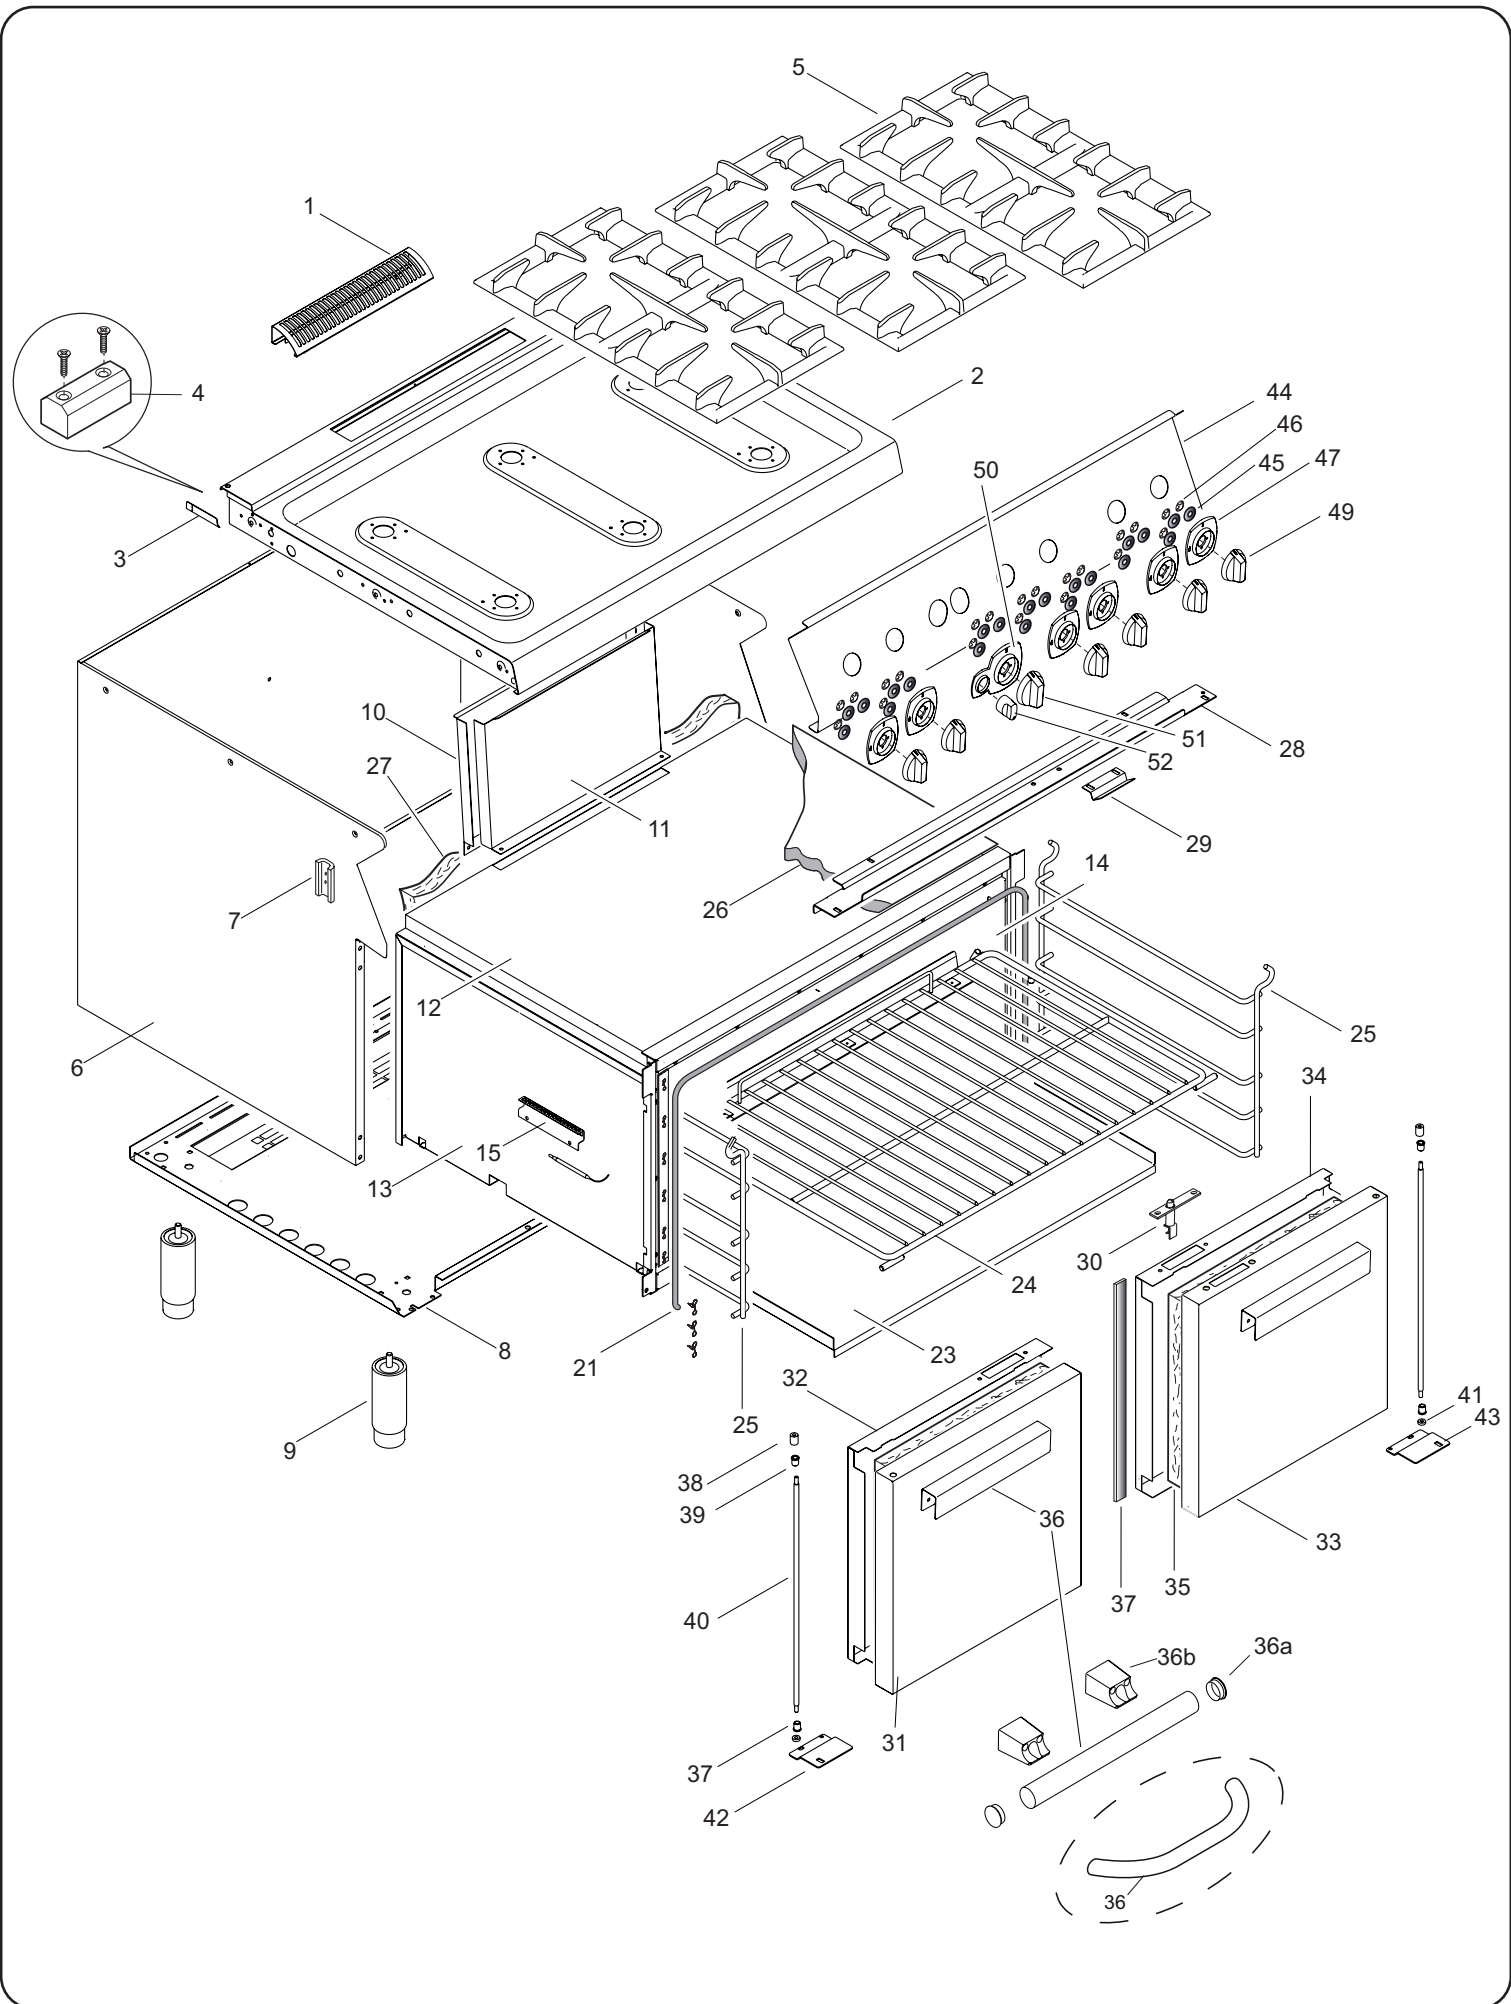

6 FUOCHI SU FORNO GRANDE 700XP 6 GAS BURNERS ON LARGE OVEN 700XP

PNC	Model	Ref	Brand	Notes
371215	E7GCGI6CL0	A	EPR	6-BURNER GAS RANGE+LARGE OVEN 900MM
371216	E7GCGI6CLA	B	EPR	6-BURNER GAS RANGE+LARGE OVEN 900MM (AGA)
371404	E7AANTBJMFI	A	EPR	6-BURNER GAS RANGE+LARGE OVEN 900MM - QMARK
372215	Z7GCGI6CL0	C	ZAN	6-BURNER GAS RANGE+LARGE OVEN 900MM
372405	Z7AANTBJMFI	C	ZAN	6-BURNER GAS RANGE+LARGE OVEN 900MM - QMARK
372216	Z7GCGI6CLA	D	ZAN	6-BURNER GAS RANGE+LARGE OVEN 900MM (AGA)
373216	A7GCGI6CLA	E	OEM	6-BURNER GAS RANGE+LARGE OVEN 900MM-AUS

Rev. 5

From Ser. Nr. 116 Up to Ser. Nr.	Ed. 2011-04 Updated 2023-10	Page: 1	Doc No:59785QR00
-------------------------------------	--------------------------------	---------	-------------------------

A - Ugello bruciatore / Burner nozzle ø60			
Spare Code	Ref. / Notes		
0CBAUG	ø1.15	3+3B/P	G30 30mbar
511852700	ø1.05	3B/P	G30 37mbar
0CBCCD	ø1.00	3B/P	G30 50mbar
0CBAUK	ø1.80	2H/2E+	G20 20mbar
51689B000	ø1.70	2H	G20 25mbar
0C2345	ø1.65/1.90	2L	G25 25mbar
0C2345	ø1.65/1.90	2K	G25.3 25mbar
0CBB37	ø1.80/2.10	2ELL	G25 20mbar
0C2805	ø1.75/2.10	2S	G25.1 25mbar
0CBAUJ	ø3.40	1a	G110 8mbar
0CBAUJ	ø3.40	1b	G120 8mbar

E - Ugello pilota / Pilot nozzle			
Spare Code	Ref./ Notes		
054593	n°25	3+3B/P	G30 30mbar
054593	n°25	3B/P	G30 37mbar
054593	n°25	3B/P	G30 50mbar
053670	n°41	2H/2E+	G20 20mbar
053670	n°41	2H	G20 25mbar
053670	n°41	2L	G25 25mbar
053670	n°41	2K	G25.3 25mbar
053670	n°41	2ELL	G25 20mbar
053670	n°41	2S	G25.1 25mbar
053669	n°75	1a	G110 8mbar
053669	n°75	1b	G120 8mbar